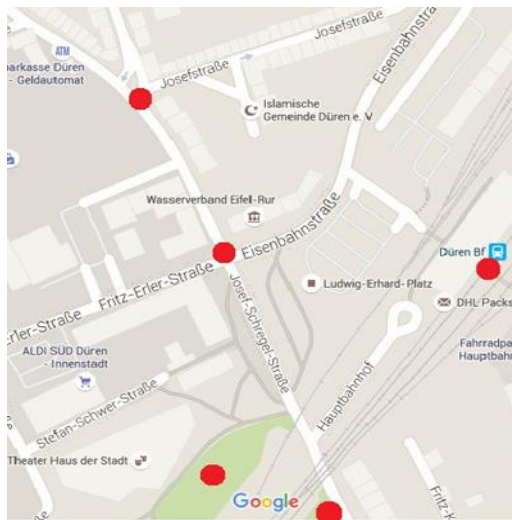

Pazari

Në qendër të qytetit ju mund të gjeni çdo gjë nga rrobat për ushqim. Dyqanet janë të afërt me njëri-tjetrin dhe janë të favorshme.

- Shitore kryqy i kuq Gjerman (Oberstraße 14).
- Ernstings Family, KIK, New Yorker (Qendra e qytetit Düren, Kuhgasse 8)
- Woolworth (Kölnstr. 17+19)
- C&A (Joseph-Schregel-Str. 5)
- Netto (Kleine Zehnthofstraße 34)
- Aldi (Fritz-Erler- Str.11)

Restorante

Ushqimet e shijshme me nje qmim te mire

- Mongol Hann –Ushqim Aziatik (Josef-Schregel-Straße 29)
- Subway-Sanduce (Josef-Schregel-Straße 12)
- Hotalo-Ushqim Kinezish Muro- Dyner Stadt Center (Kuhgasse 8)
- Oy-Mann Grill-Dönerladen (Ahrweilerplatz 6)

HARTA-PLANI I QYTETIT DYREN PER TE RINJTE

- Pazari
- Harta, qe mos te humbesh ne qytet !
- Kure ju te keni probleme
- Koha e lire
- Restorante me cmime te lira

Hartege mos te humbesh ne erresire !

Koha e lire

- **Kino:**
Fritz- Erler- Straße 21
www.dasLumen.de
- **Disko:**
Veldener Straße 59
www.Endart.de
- **Kafe Barcelona :**
Weierstraße 1
www.celona.de
- **Fushe Sporti:**
Mariaweilerstraße 81
www.gfcdueren99-jugendfußball.de
- **Takimi me te rinjte:**
Rudolf-Schock-Platz
www.multikulti-dueren.de
- **Takimi me te rinjte: AWO:**
Marie-Juchacz-Straße 21
www.awo-dn.de
- **Thomas-Morus-Haus Düren**
Grüngürtel 41a
www.tmh-dueren.de
- **Buji GYM Boks :**
Alte Jülicher Straße 64
www.bujigym.de