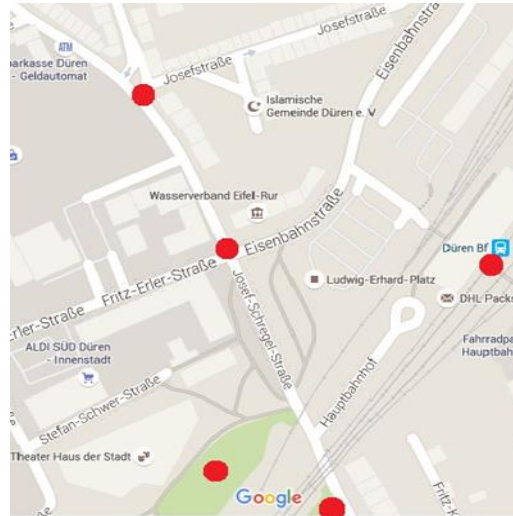

Shoppern & Einkaufen

In der Innenstadt findet man alles von Kleidung bis hin zu Lebensmitteln. Die Geschäfte liegen nah aneinander und sind günstig.

- Shop des Deutschen Roten Kreuz (Oberstraße 14)
- Ernstings Family, KIK, New Yorker (Stadtcenter Düren, Kuhgasse 8)
- Woolworth (Kölnstr. 17+19)
- C&A (Joseph-Schregel-Str. 5)
- Netto (Kleine Zehnthofstraße 34)
- Aldi (Fritz-Erler- Str.11)

Restaurants

Leckerer Essen zu einem guten Preis:

- Mongol Hann -Mongolisch/ Asiatisch (Josef-Schregel-Straße 29)
- Subway-Sandwiches (Josef-Schregel-Straße 12)
- Hotalo- Chinesisch Muro- Dönerladen Stadt Center (Kuhgasse 8)
- Oy-Mann Grill-Dönerladen (Ahrweilerplatz 6)

CITY GUIDE DÜREN - FÜR JUGENDLICHE VON JUGENDLICHEN

- Shoppen & Einkaufen
- Orte, die man in der Dunkelheit vermeiden sollte !
- Wenn du Probleme hast...
- Freizeit
- Günstige Restaurants

Orte, die man in der Dunkelheit vermeiden sollte !

Wenn du Probleme hast ...

Freizeit

- **Das Lumen Kino :**
Fritz- Erler- Straße 21
www.dasLumen.de
- **Endart Disco:**
Veldener Straße 59
www.endart.de
- **Café & Bar celona:**
Weierstraße 1
www.celona.de
- **99er Sportplatz:**
Mariaweilerstraße 81
www.gfcdueren99-jugendfußball.de
- **Multikulti Jugendtreff :**
Rudolf-Schock-Platz
www.multikulti-dueren.de
- **Jugendtreff AWO:**
Marie-Juchacz-Straße 21
www.awo-dn.de
- **Thomas-Morus-Haus Düren**
Grüngürtel 41a
www.tmh-dueren.de
- **Buji GYM Kick- und Thaiboxen :**
Alte Jülicher Straße 64
www.bujigym.de