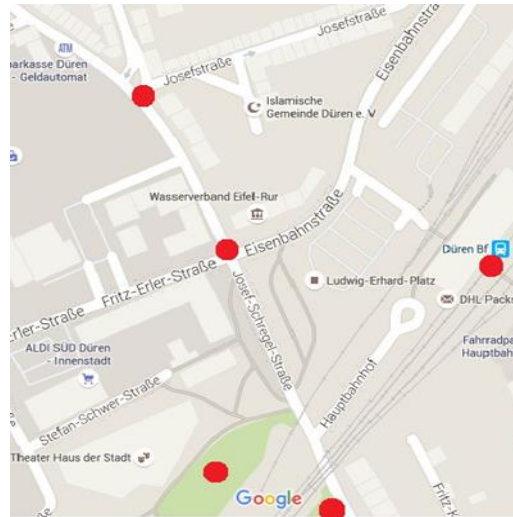

Des lieux d 'obscurite

- **Parc a la gare**
- **I environnement a la gare**
- **Holzenden Parc**
- **Centre ville**

Roxana, 16: „ je ne voudrais pas, reste seul dans Lobscurite a la gare en raison du harcelement.