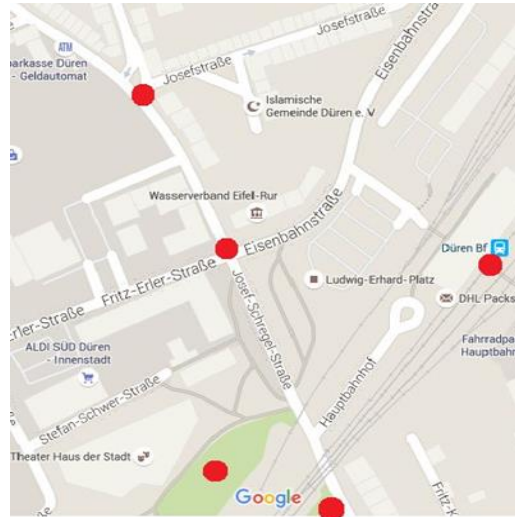

الامكان

التي ينبغي تجنبها في م ل لاضلا!

- **Park am Bahnhof**
- **Umgebung am Bahnhof**
- **Holzbenden Park**
- **Innenstadt**

لا رك سانا ١٦١،، واؤدان لاؤف لي وؤدي في ل لاضلام!
في المحطة نضلرن ضلرا تمال ل لتهرش"